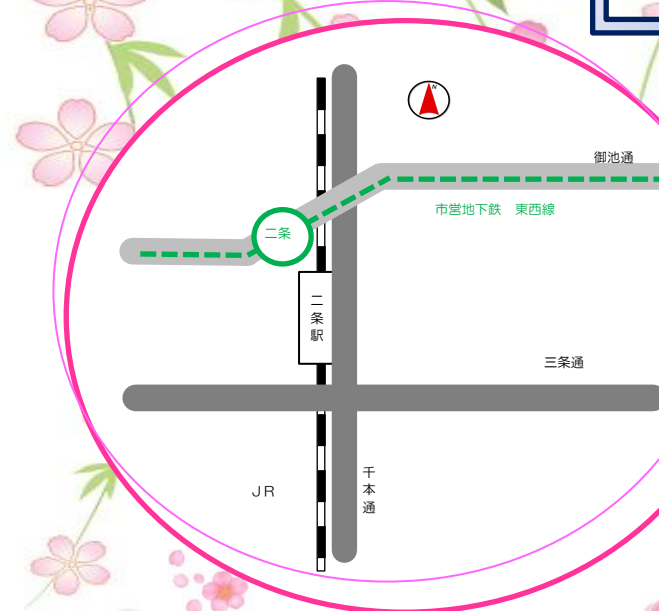

# 京北ふるさとバス春の臨時便時刻表

常照皇寺行

駅名/便	(平日)					(土曜日用)					(日曜日用)				
	小塩・灰屋行	臨時便	小塩・灰屋行	臨時便		臨時便		小塩・灰屋行	臨時便	小塩行	小塩・灰屋行	臨時便		小塩・灰屋行	
JRバス京都駅(発)	6:45	8:30	9:30	11:00	12:30	8:30	9:30	11:00	12:30	6:45	8:30	9:30	11:00	12:30	
JRバス周山駅(着)	8:04	9:56	10:56	12:26	13:56	9:56	10:56	12:26	13:56	8:04	9:56	10:56	12:26	13:56	
周山(発)	8:15	10:00	11:05	12:40	14:00	10:00	11:05	12:30	14:00	8:15	10:00	11:05	12:40	14:00	
京北合同庁舎前	8:18	10:03	11:08	12:43	14:03	10:03	11:08	12:33	14:03	8:18	10:03	11:08	12:43	14:03	
山国(賀茂神社)	8:24	10:09	11:14	12:49	14:09	10:09	11:14	12:39	14:09	8:24	10:09	11:14	12:49	14:09	
山国御陵前(着)	8:31	10:16	11:21	12:56	14:16	10:16	11:21	12:46	14:16	8:31	10:16	11:21	12:56	14:16	
山国御陵前(発)	9:32	11:16	12:19	13:51	15:16	11:16	12:19	13:47	15:16	8:51	11:16	12:19	13:51	15:16	
山国(賀茂神社)	9:39	11:22	12:26	13:57	15:23	11:22	12:26	13:54	15:23	8:58	11:23	12:26	13:57	15:23	
京北合同庁舎前	9:45	11:28	12:32	14:03	15:29	11:28	12:32	14:00	15:29	9:04	11:29	12:32	14:03	15:29	
JRバス(京都行)合同庁舎前発車時刻	10:07	12:47	12:47	14:07	15:47	12:47	12:47	14:07	15:47	9:12	12:47	12:47	14:07	15:47	
周山(着)	9:48	11:31	12:35	14:06	15:32	11:31	12:35	14:03	15:32	9:07	11:32	12:35	14:06	15:32	
JRバス(京都行)周山発車時刻	10:05	12:45	12:45	14:05	15:45	12:45	12:45	14:05	15:45	9:10	12:45	12:45	14:05	15:45	

- ☆ 運行実施期間  
令和6年4月6日(土)から4月11日(木)まで
- ☆ お問い合わせ  
TEL 075-852-0171
- ☆ 常照皇寺の見学時間  
9:00から16:00までとなっております。

西日本ジェイアールバスの到着が大幅に遅れた場合はジェイアールバスの到着を待たずに出発

## アクセスマップ

地下鉄・東西線「にじょう」で下車  
JRバス「周山行」に乗換して下さい。

地下鉄・烏丸線「きょうと」で下車  
JRバス「周山行」に乗換して下さい。