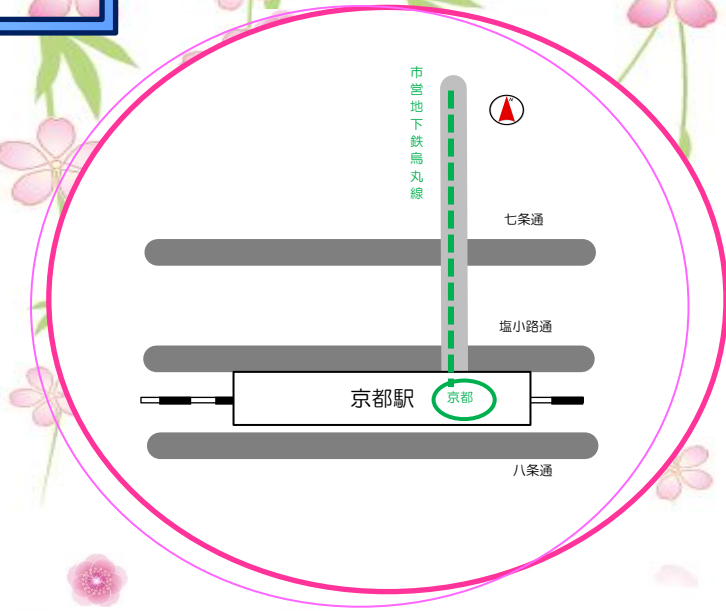

- ☆ 運行実施期間  
令和6年4月6日(土)から4月11日(木)まで
- ☆ お問い合わせ  
TEL 075-852-0171
- ☆ 常照皇寺の見学時間  
9:00から16:00までとなっております。

西日本ジェイアールバスの到着が大幅に遅れた場合はジェイアールバスの到着を待たずに出発

## アクセスマップ

地下鉄・東西線「にじょう」で下車  
JRバス「周山行」に乗換して下さい。

地下鉄・烏丸線「きょうと」で下車  
JRバス「周山行」に乗換して下さい。